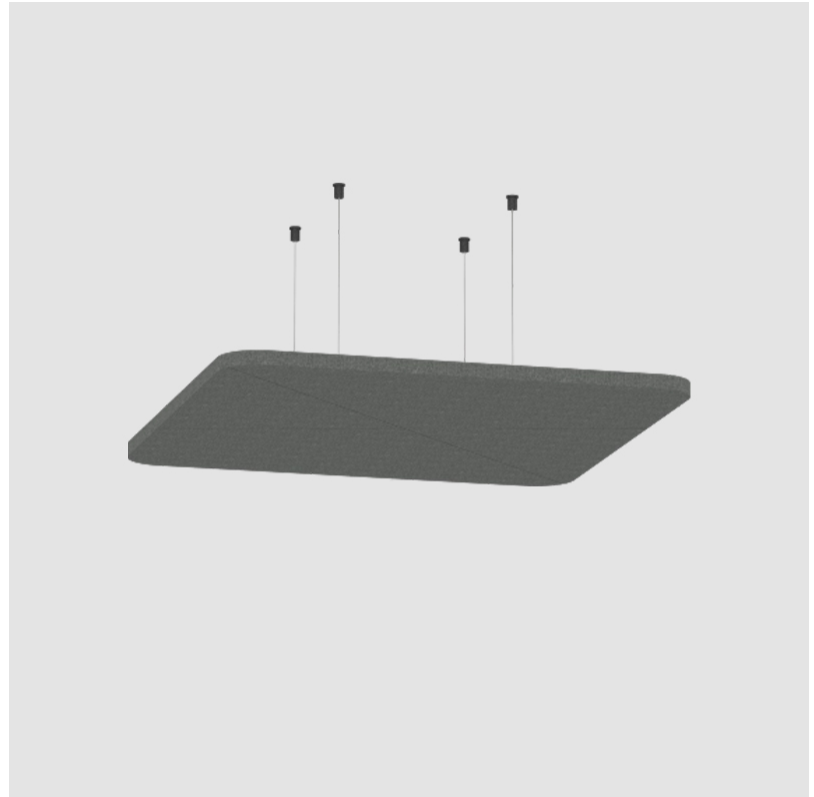

PROJECT	_____
TYPE	_____
SPECIFIER	_____
QUANTITY	_____
DATE	_____

QUANTUM ACOUSTIC PANEL SUSPENSION

A300707-

base number	_____	_____	_____
	Finishes (Diamond)	Finish Options	Cable Length

1. To build a product code in our configurator select the specify button on the base model # product page
2. To build a manual product code on this datasheet choose from the options listed below in blue font and add the suffix to the base model #

GENERAL

Series: Quantum Acoustic Panel
Brand: Prolicht
Division: Architectural
Mounting Type: Suspension
Mounting Location: Ceiling
Subcategory: Acoustic

PHYSICAL

Shape: Round
Length (mm): 800
Length (in): 31 1/2
Width (mm): 800
Width (in): 31 1/2
Height (mm): 24
Height (in): 15/16

Fixture Finish: [ANC](#) / [ASH](#) / [BNA](#) / [BTC](#) / [BZE](#) / [CEL](#) / [EGG](#) / [EVG](#) / [FOG](#) / [FOS](#) / [FST](#) / [FUA](#) / [IRI](#) / [IRO](#) / [KHA](#) / [LIC](#) / [LIM](#) / [MER](#) / [MSN](#) / [MUS](#) / [ONX](#) / [PEA](#) / [PLU](#) / [POL](#) / [PPY](#) / [RAY](#) / [ROY](#) / [RST](#) / [STE](#) / [SWD](#) / [TAN](#) / [TAU](#)

Holder Finish: [SSR](#) / [BKV](#) / [CWI](#) / [CRY](#) / [HAB](#) / [LAG](#) / [UFT](#) / [ITA](#) / [RUA](#) / [RUR](#) / [MIC](#) / [FTG](#) / [MYG](#) / [TWT](#) / [LOD](#) / [PUS](#) / [FRO](#) / [FUP](#) / [KIA](#) / [POP](#) / [BLS](#) / [SPG](#) / [MEY](#) / [GOH](#) / [GUM](#) / [CHC](#) / [COM](#) / [ABZ](#) / [JAG](#)

Fixture Material: Aluminum
[Cable Details: 2000mm / 6000mm Transparent Cable](#)

ELECTRICAL

LED

OPTICAL

RATINGS AND CERTIFICATIONS

Certified By: CSA Certified to UL and CSA Standards
IP rating: IP20